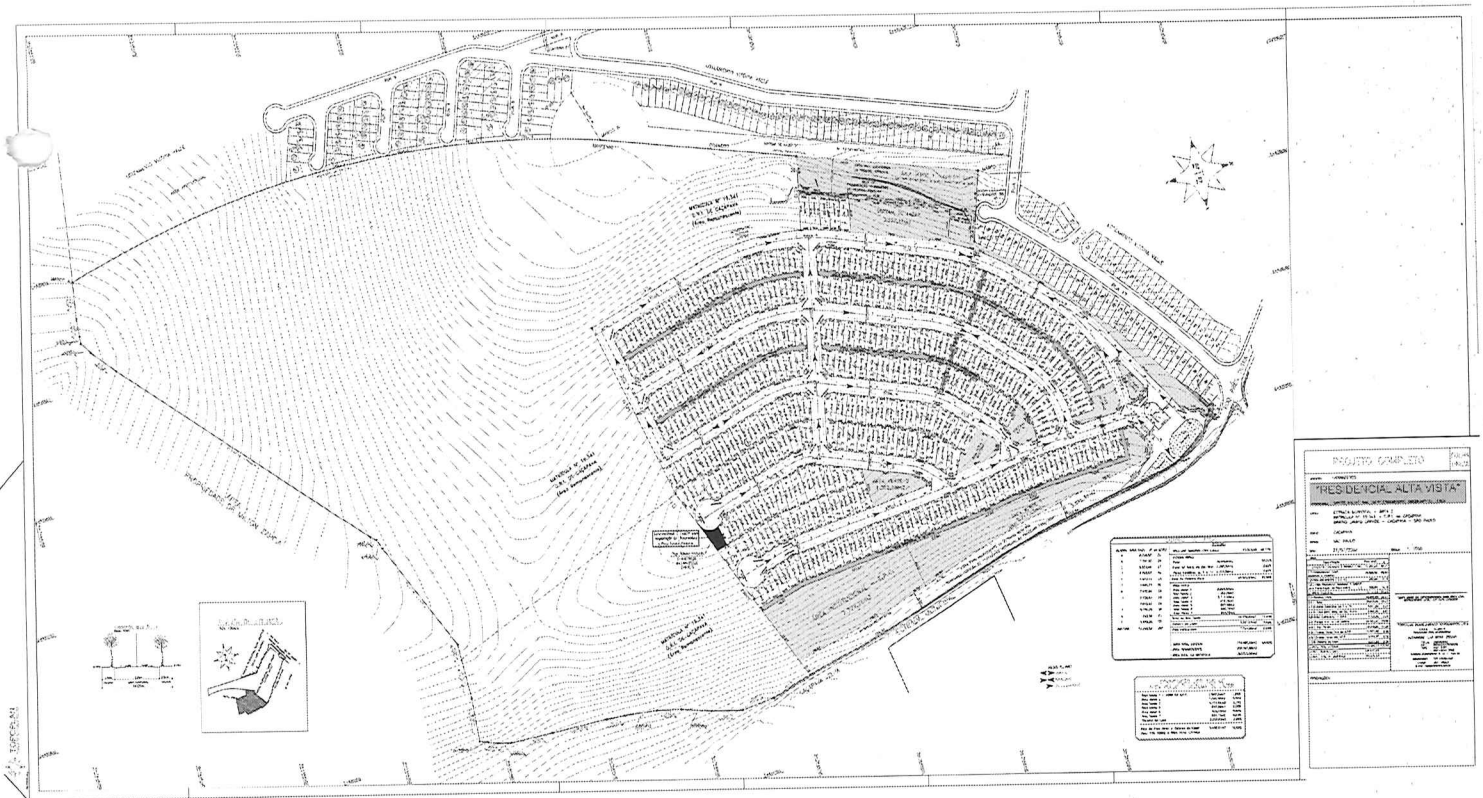

Câmara Municipal de Caçapava

Cidade Simpatia
Estado de São Paulo

3/10

GABINETE DA VEREADORA PRETA DA RADIO - PSC
Praça da Bandeira, 151 – Centro – CEP 12.281-630 – Caçapava/SP

Autenticar documento em <http://www.spedline.com.br/camaraacapavaautenticidade>
com o identificador 310038008400390030003A005090. Documento assinado digitalmente conforme MP nº 2.200-2/2001, que institui a Infra-estrutura de Chaves Públicas Brasileira - ICP - Brasil.