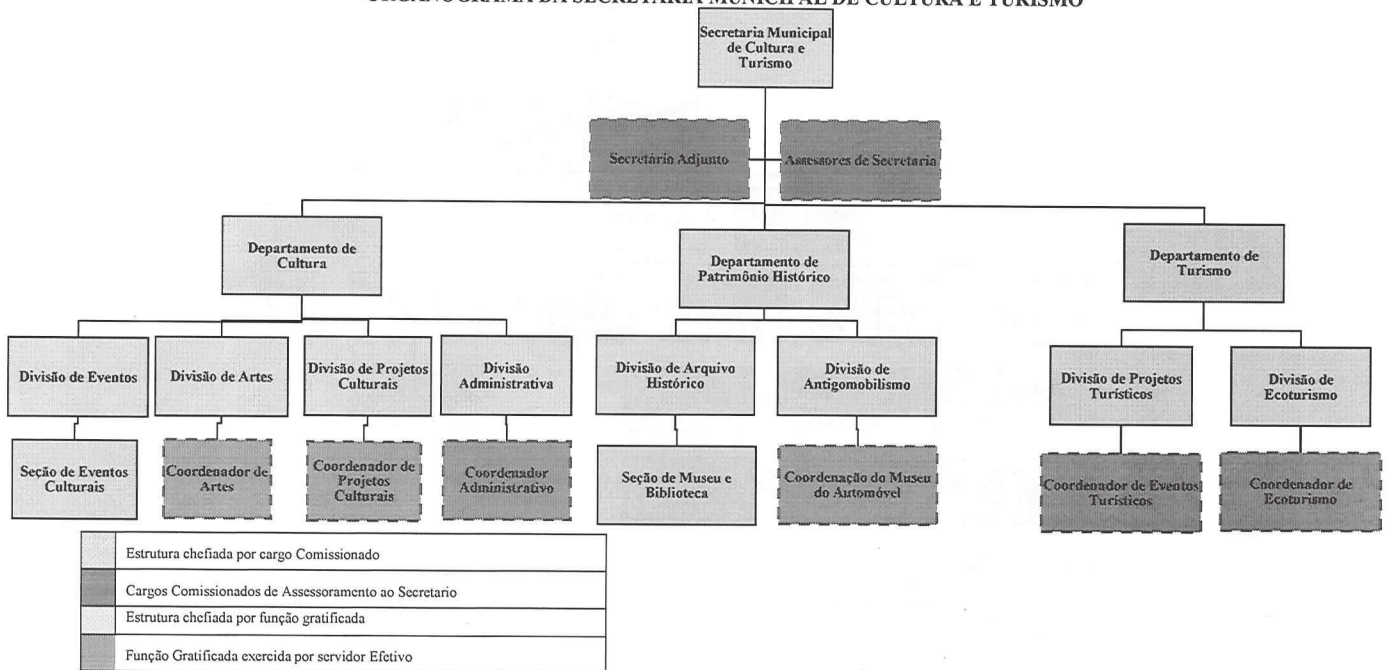

MUNICÍPIO DE CAÇAPAVA

ORGANOGRAMA DA SECRETARIA MUNICIPAL DE FINANÇAS

	Estrutura chefiada por cargo Comissionado
	Cargos Comissionados de Assessoramento ao Secretario
	Estrutura chefiada por função gratificada
	Função Gratificada exercida por servidor Efetivo

MUNICÍPIO DE CAÇAPAVA

ORGANOGRAMA DA SECRETARIA MUNICIPAL DE GESTÃO PÚBLICA

MUNICÍPIO DE CAÇAPAVA

ORGANOGRAMA DA SECRETARIA MUNICIPAL DE DESENVOLVIMENTO SOCIAL

█	Estrutura chefiada por cargo Comissionado
█	Cargos Comissionados de Assessoramento ao Secretário
█	Estrutura chefiada por função gratificada
█	Função Gratificada exercida por servidor Efetivo

MUNICÍPIO DE CAÇAPAVA

ORGANOGRAMA DA SECRETARIA MUNICIPAL DE CULTURA E TURISMO

MUNICÍPIO DE CAÇAPAVA

ORGANOGRAMA DA SECRETARIA MUNICIPAL DE DEFESA E MOBILIDADE URBANA

	Estrutura chefiada por cargo Comissionado
	Cargos Comissionados de Assessoramento ao Secretário
	Estrutura chefiada por função gratificada
	Função Gratificada exercida por servidor Efetivo
	Estrutura Composta por cargos efetivos