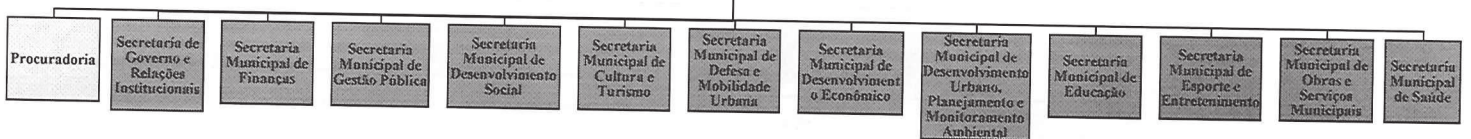

MUNICÍPIO DE CAÇAPAVA

Gabinete do Prefeito

	Estrutura chefiada por mandato eletivo
	Estrutura chefiada por cargo comissionado
	Estrutura Composta por cargos efetivos