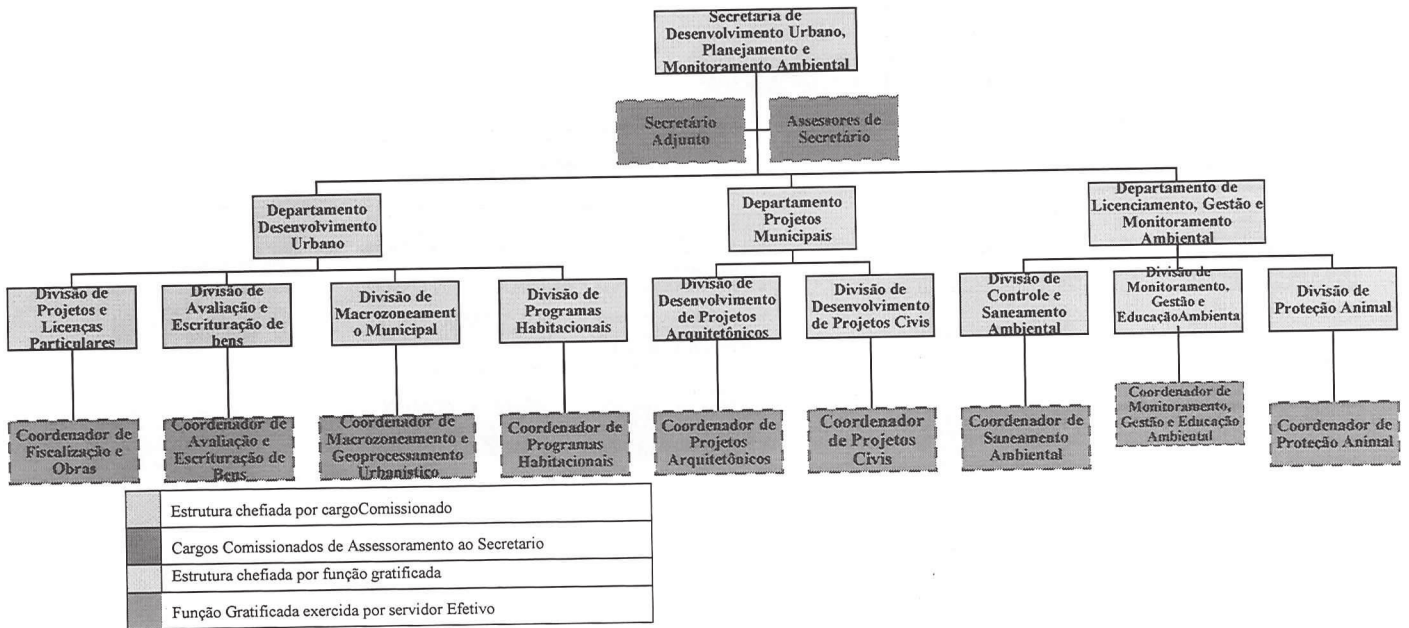

MUNICÍPIO DE CAÇAPAVA

ORGANOGRAMA DA SECRETARIA MUNICIPAL DE CULTURA E TURISMO

MUNICÍPIO DE CAÇAPAVA

ORGANOGRAMA DA SECRETARIA MUNICIPAL DE DEFESA E MOBILIDADE URBANA

	Estrutura chefiada por cargo Comissionado
	Cargos Comissionados de Assessoramento ao Secretário
	Estrutura chefiada por função gratificada
	Função Gratificada exercida por servidor Efetivo
	Estrutura Composta por cargos efetivos

MUNICÍPIO DE CAÇAPAVA

ORGANOGRAMA DA SECRETARIA MUNICIPAL DE DESENVOLVIMENTO ECONÔMICO

MUNICÍPIO DE CAÇAPAVA

ORGANOGRAMA DA SECRETARIA MUNICIPAL DE DESENVOLVIMENTO URBANO, PLANEJAMENTO E MONITORAMENTO AMBIENTAL

MUNICÍPIO DE CAÇAPAVA

ORGANOGRAMA DA SECRETARIA MUNICIPAL DA EDUCAÇÃO

	Estrutura chefiada por cargo Comissionado
	Cargos Comissionados de Assessoramento ao Secretário
	Estrutura chefiada por função gratificada
	Função Gratificada exercida por servidor Efetivo