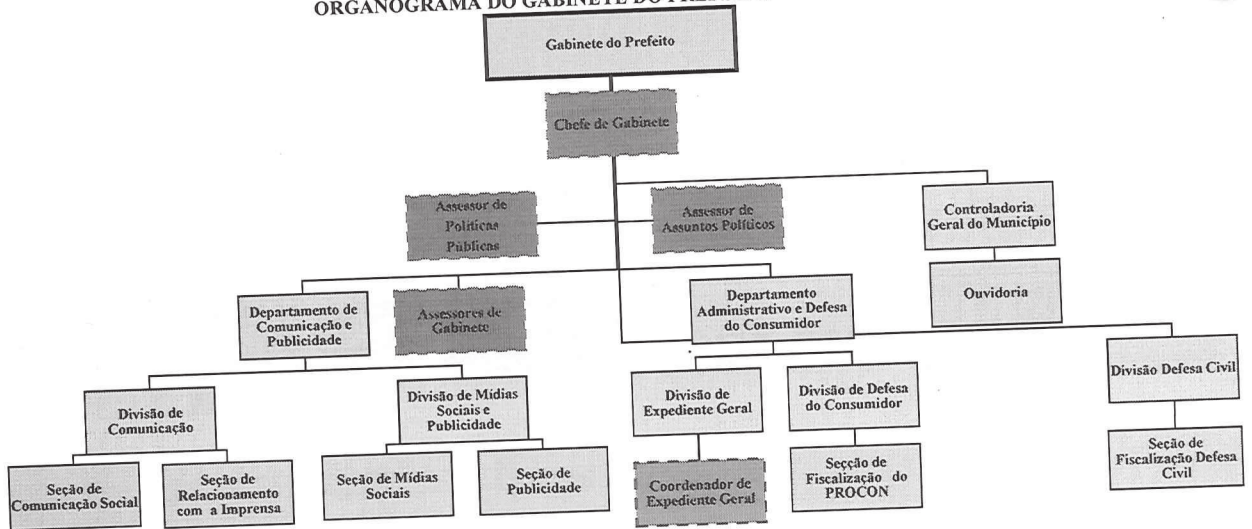

MUNICÍPIO DE CAÇAPAVA

ANEXO I – ORGANOGRAMAS

Rua Capitão Carlos de Moura, 243, Vila Pantaleão, Caçapava-SP
CEP: 12.280-050 / Tel. (12) 3654-6616

MUNICÍPIO DE CAÇAPAVA

Gabinete do Prefeito

	Estrutura chefiada por mandato eletivo
	Estrutura chefiada por cargo comissionado
	Estrutura Composta por cargos efetivos

MUNICÍPIO DE CAÇAPAVA

ORGANOGRAMA DO GABINETE DO PREFEITO

█	Estrutura chefiada por mandato eletivo
█	Estrutura chefiada por cargo Comissionado
█	Estrutura chefiada por função gratificada
█	Função Gratificada exercida por servidor Efetivo
█	Cargos comissionados de assessoramento ao Prefeito

MUNICÍPIO DE CAÇAPAVA

ORGANOGRAMA DA SECRETARIA DE GOVERNO E RELAÇÕES INSTITUCIONAIS

	Estrutura chefiada por cargo Comissionado
	Cargos Comissionados de Assessoramento ao Secretário
	Estrutura chefiada por função gratificada
	Função Gratificada exercida por servidor Efetivo