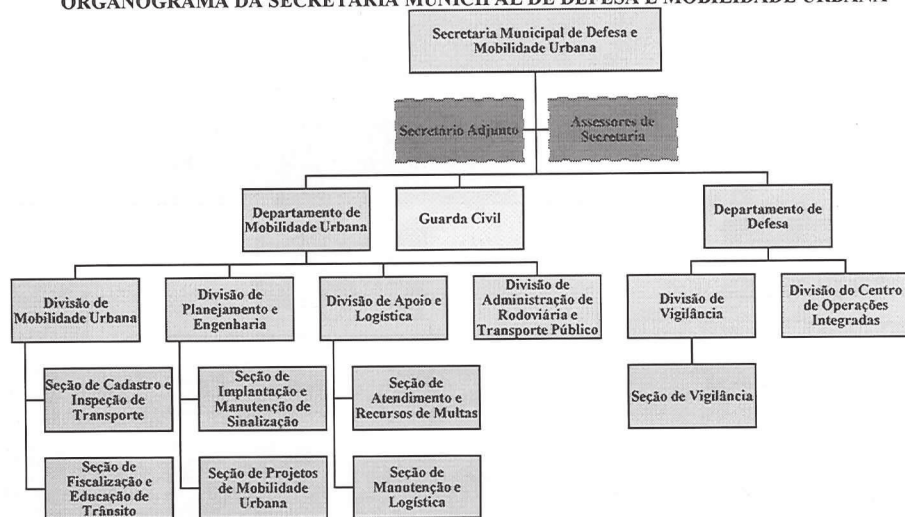

MUNICÍPIO DE CAÇAPAVA

ORGANOGRAMA DA SECRETARIA MUNICIPAL DE FINANÇAS

	Estrutura chefiada por cargo Comissionado
	Cargos Comissionados de Assessoramento ao Secretario
	Estrutura chefiada por função gratificada
	Função Gratificada exercida por servidor Efetivo

MUNICÍPIO DE CAÇAPAVA

ORGANOGRAMA DA SECRETARIA MUNICIPAL DE GESTÃO PÚBLICA

MUNICÍPIO DE CAÇAPAVA

ORGANOGRAMA DA SECRETARIA MUNICIPAL DE DESENVOLVIMENTO SOCIAL

█	Estrutura chefiada por cargo Comissionado
█	Cargos Comissionados de Assessoramento ao Secretário
█	Estrutura chefiada por função gratificada
█	Função Gratificada exercida por servidor Efetivo

MUNICÍPIO DE CAÇAPAVA

ORGANOGRAMA DA SECRETARIA MUNICIPAL DE CULTURA E TURISMO

MUNICÍPIO DE CAÇAPAVA

ORGANOGRAMA DA SECRETARIA MUNICIPAL DE DEFESA E MOBILIDADE URBANA

	Estrutura chefiada por cargo Comissionado
	Cargos Comissionados de Assessoramento ao Secretário
	Estrutura chefiada por função gratificada
	Função Gratificada exercida por servidor Efetivo
	Estrutura Composta por cargos efetivos

MUNICÍPIO DE CAÇAPAVA

ORGANOGRAMA DA SECRETARIA MUNICIPAL DE DESENVOLVIMENTO ECONÔMICO

MUNICÍPIO DE CAÇAPAVA

ORGANOGRAMA DA SECRETARIA MUNICIPAL DE DESENVOLVIMENTO URBANO, PLANEJAMENTO E MONITORAMENTO AMBIENTAL