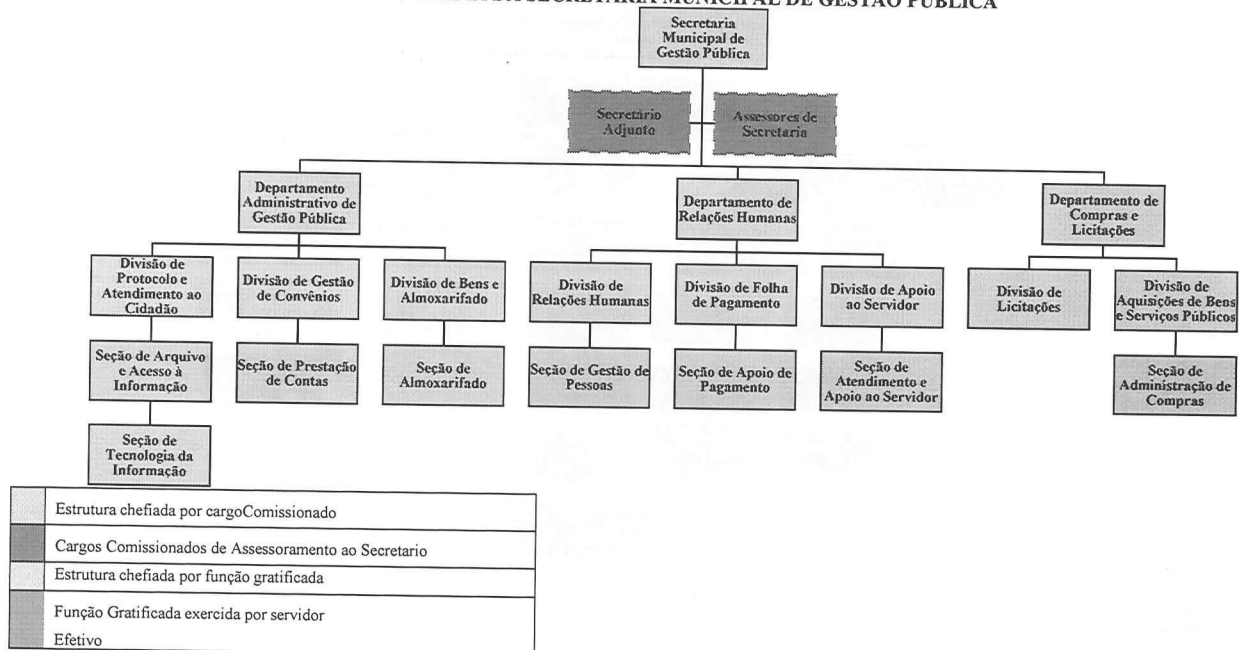

MUNICÍPIO DE CAÇAPAVA

ORGANOGRAMA DA SECRETARIA DE GOVERNO E RELAÇÕES INSTITUCIONAIS

	Estrutura chefiada por cargo Comissionado
	Cargos Comissionados de Assessoramento ao Secretário
	Estrutura chefiada por função gratificada
	Função Gratificada exercida por servidor Efetivo

MUNICÍPIO DE CAÇAPAVA

ORGANOGRAMA DA SECRETARIA MUNICIPAL DE FINANÇAS

	Estrutura chefiada por cargo Comissionado
	Cargos Comissionados de Assessoramento ao Secretario
	Estrutura chefiada por função gratificada
	Função Gratificada exercida por servidor Efetivo

MUNICÍPIO DE CAÇAPAVA

ORGANOGRAMA DA SECRETARIA MUNICIPAL DE GESTÃO PÚBLICA

MUNICÍPIO DE CAÇAPAVA

ORGANOGRAMA DA SECRETARIA MUNICIPAL DE DESENVOLVIMENTO SOCIAL

█	Estrutura chefiada por cargo Comissionado
█	Cargos Comissionados de Assessoramento ao Secretário
█	Estrutura chefiada por função gratificada
█	Função Gratificada exercida por servidor Efetivo