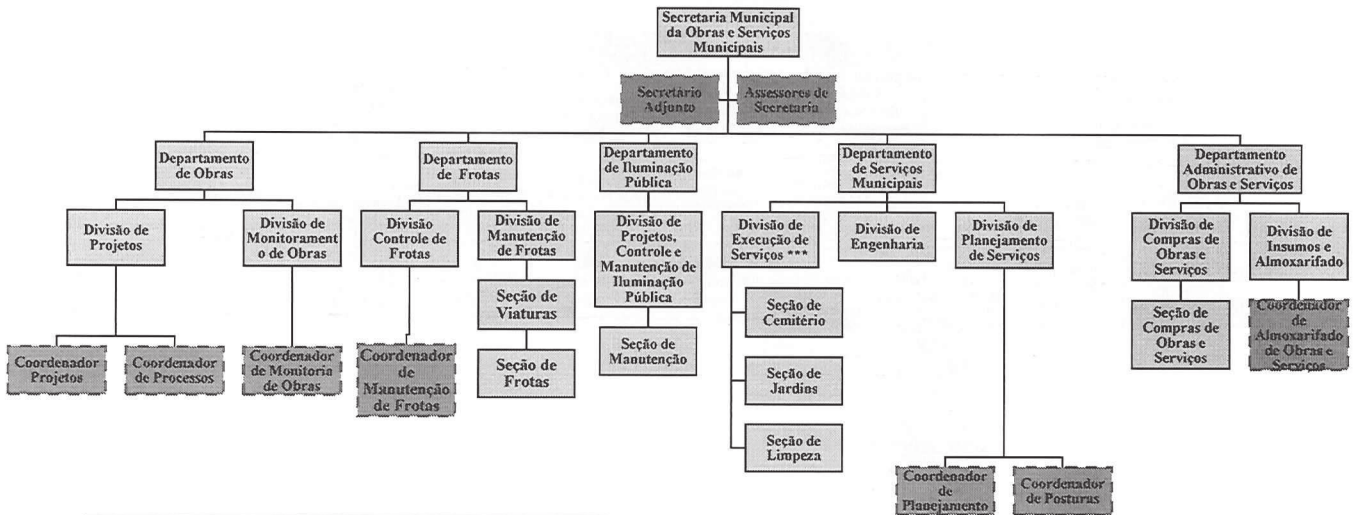

MUNICÍPIO DE CAÇAPAVA

ORGANOGRAMA DA SECRETARIA MUNICIPAL DA EDUCAÇÃO

	Estrutura chefiada por cargo Comissionado
	Cargos Comissionados de Assessoramento ao Secretário
	Estrutura chefiada por função gratificada
	Função Gratificada exercida por servidor Efetivo

MUNICÍPIO DE CAÇAPAVA

ORGANOGRAMA DA SECRETARIA MUNICIPAL DE ESPORTE E ENTRETENIMENTO

	Estrutura chefiada por cargo Comissionado
	Cargos Comissionados de Assessoramento ao Secretário
	Estrutura chefiada por função gratificada
	Função Gratificada exercida por servidor Efetivo

MUNICÍPIO DE CAÇAPAVA

ORGANOGRAMA DA SECRETARIA MUNICIPAL DE OBRAS E SERVIÇOS MUNICIPAIS

■	Estrutura chefiada por cargo Comissionado
■	Cargos Comissionados de Assessoramento ao Secretario
■	Estrutura chefiada por função gratificada
■	Função Gratificada exercida por servidor Efetivo

MUNICÍPIO DE CAÇAPAVA

ORGANOGRAMA DA SECRETARIA MUNICIPAL DE SAÚDE