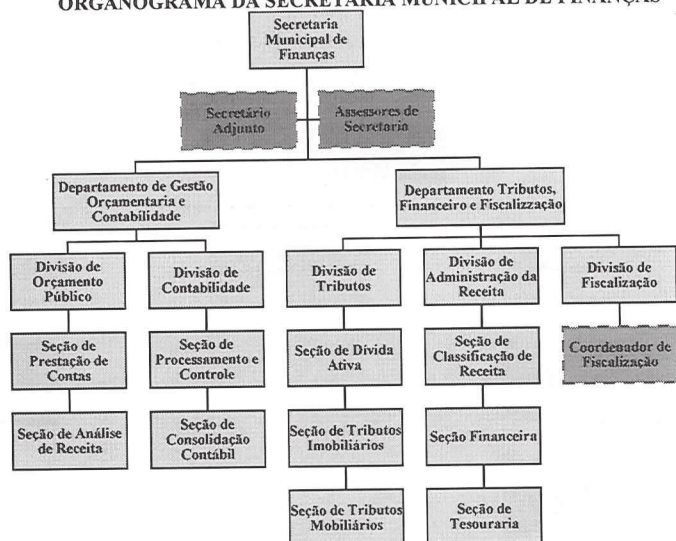

MUNICÍPIO DE CAÇAPAVA

ORGANOGRAMA DO GABINETE DO PREFEITO

█	Estrutura chefiada por mandato eletivo
█	Estrutura chefiada por cargo Comissionado
█	Estrutura chefiada por função gratificada
█	Função Gratificada exercida por servidor Efetivo
█	Cargos comissionados de assessoramento ao Prefeito

MUNICÍPIO DE CAÇAPAVA

ORGANOGRAMA DA SECRETARIA DE GOVERNO E RELAÇÕES INSTITUCIONAIS

	Estrutura chefiada por cargo Comissionado
	Cargos Comissionados de Assessoramento ao Secretário
	Estrutura chefiada por função gratificada
	Função Gratificada exercida por servidor Efetivo

MUNICÍPIO DE CAÇAPAVA

ORGANOGRAMA DA SECRETARIA MUNICIPAL DE FINANÇAS

	Estrutura chefiada por cargo Comissionado
	Cargos Comissionados de Assessoramento ao Secretario
	Estrutura chefiada por função gratificada
	Função Gratificada exercida por servidor Efetivo