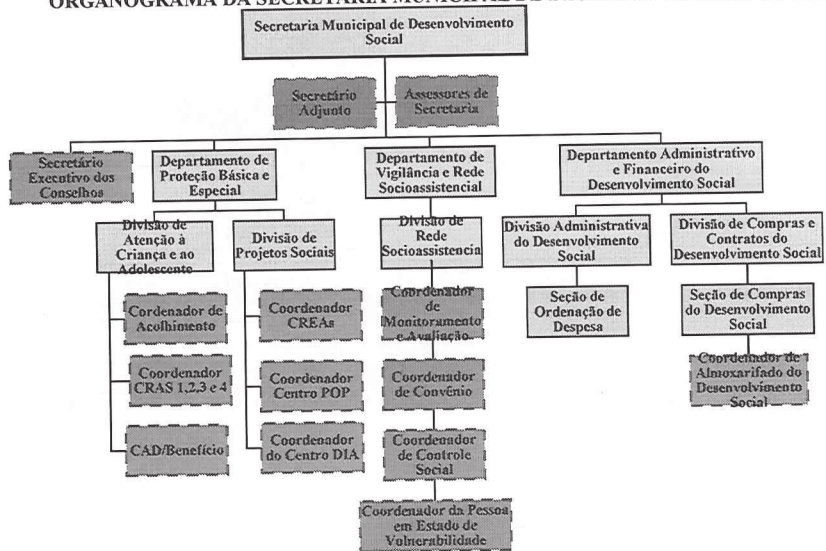

MUNICÍPIO DE CAÇAPAVA

ORGANOGRAMA DA SECRETARIA DE GOVERNO E RELAÇÕES INSTITUCIONAIS

	Estrutura chefiada por cargo Comissionado
	Cargos Comissionados de Assessoramento ao Secretário
	Estrutura chefiada por função gratificada
	Função Gratificada exercida por servidor Efetivo

MUNICÍPIO DE CAÇAPAVA

ORGANOGRAMA DA SECRETARIA MUNICIPAL DE FINANÇAS

	Estrutura chefiada por cargo Comissionado
	Cargos Comissionados de Assessoramento ao Secretario
	Estrutura chefiada por função gratificada
	Função Gratificada exercida por servidor Efetivo

MUNICÍPIO DE CAÇAPAVA

ORGANOGRAMA DA SECRETARIA MUNICIPAL DE GESTÃO PÚBLICA

MUNICÍPIO DE CAÇAPAVA

ORGANOGRAMA DA SECRETARIA MUNICIPAL DE DESENVOLVIMENTO SOCIAL

█	Estrutura chefiada por cargo Comissionado
█	Cargos Comissionados de Assessoramento ao Secretário
█	Estrutura chefiada por função gratificada
█	Função Gratificada exercida por servidor Efetivo

MUNICÍPIO DE CAÇAPAVA

ORGANOGRAMA DA SECRETARIA MUNICIPAL DE CULTURA E TURISMO

MUNICÍPIO DE CAÇAPAVA

ORGANOGRAMA DA SECRETARIA MUNICIPAL DE DEFESA E MOBILIDADE URBANA

	Estrutura chefiada por cargo Comissionado
	Cargos Comissionados de Assessoramento ao Secretário
	Estrutura chefiada por função gratificada
	Função Gratificada exercida por servidor Efetivo
	Estrutura Composta por cargos efetivos