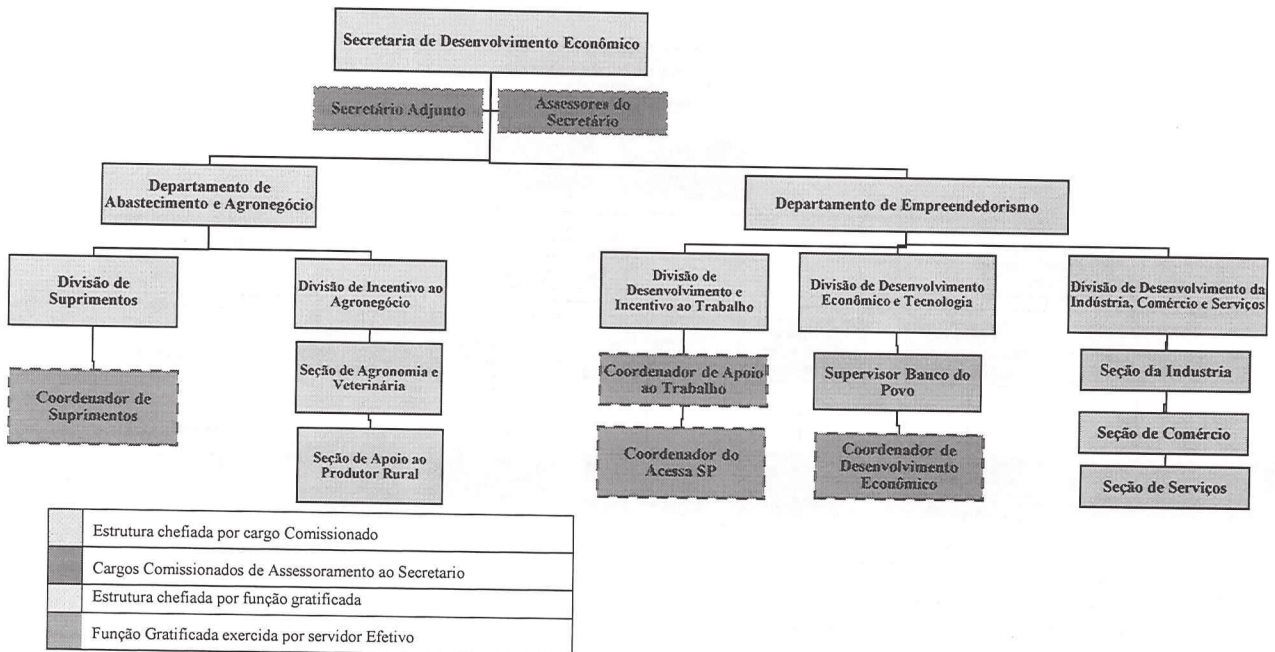

MUNICÍPIO DE CAÇAPAVA

ORGANOGRAMA DA SECRETARIA MUNICIPAL DE CULTURA E TURISMO

MUNICÍPIO DE CAÇAPAVA

ORGANOGRAMA DA SECRETARIA MUNICIPAL DE DEFESA E MOBILIDADE URBANA

	Estrutura chefiada por cargo Comissionado
	Cargos Comissionados de Assessoramento ao Secretário
	Estrutura chefiada por função gratificada
	Função Gratificada exercida por servidor Efetivo
	Estrutura Composta por cargos efetivos

MUNICÍPIO DE CAÇAPAVA

ORGANOGRAMA DA SECRETARIA MUNICIPAL DE DESENVOLVIMENTO ECONÔMICO

MUNICÍPIO DE CAÇAPAVA

ORGANOGRAMA DA SECRETARIA MUNICIPAL DE DESENVOLVIMENTO URBANO, PLANEJAMENTO E MONITORAMENTO AMBIENTAL